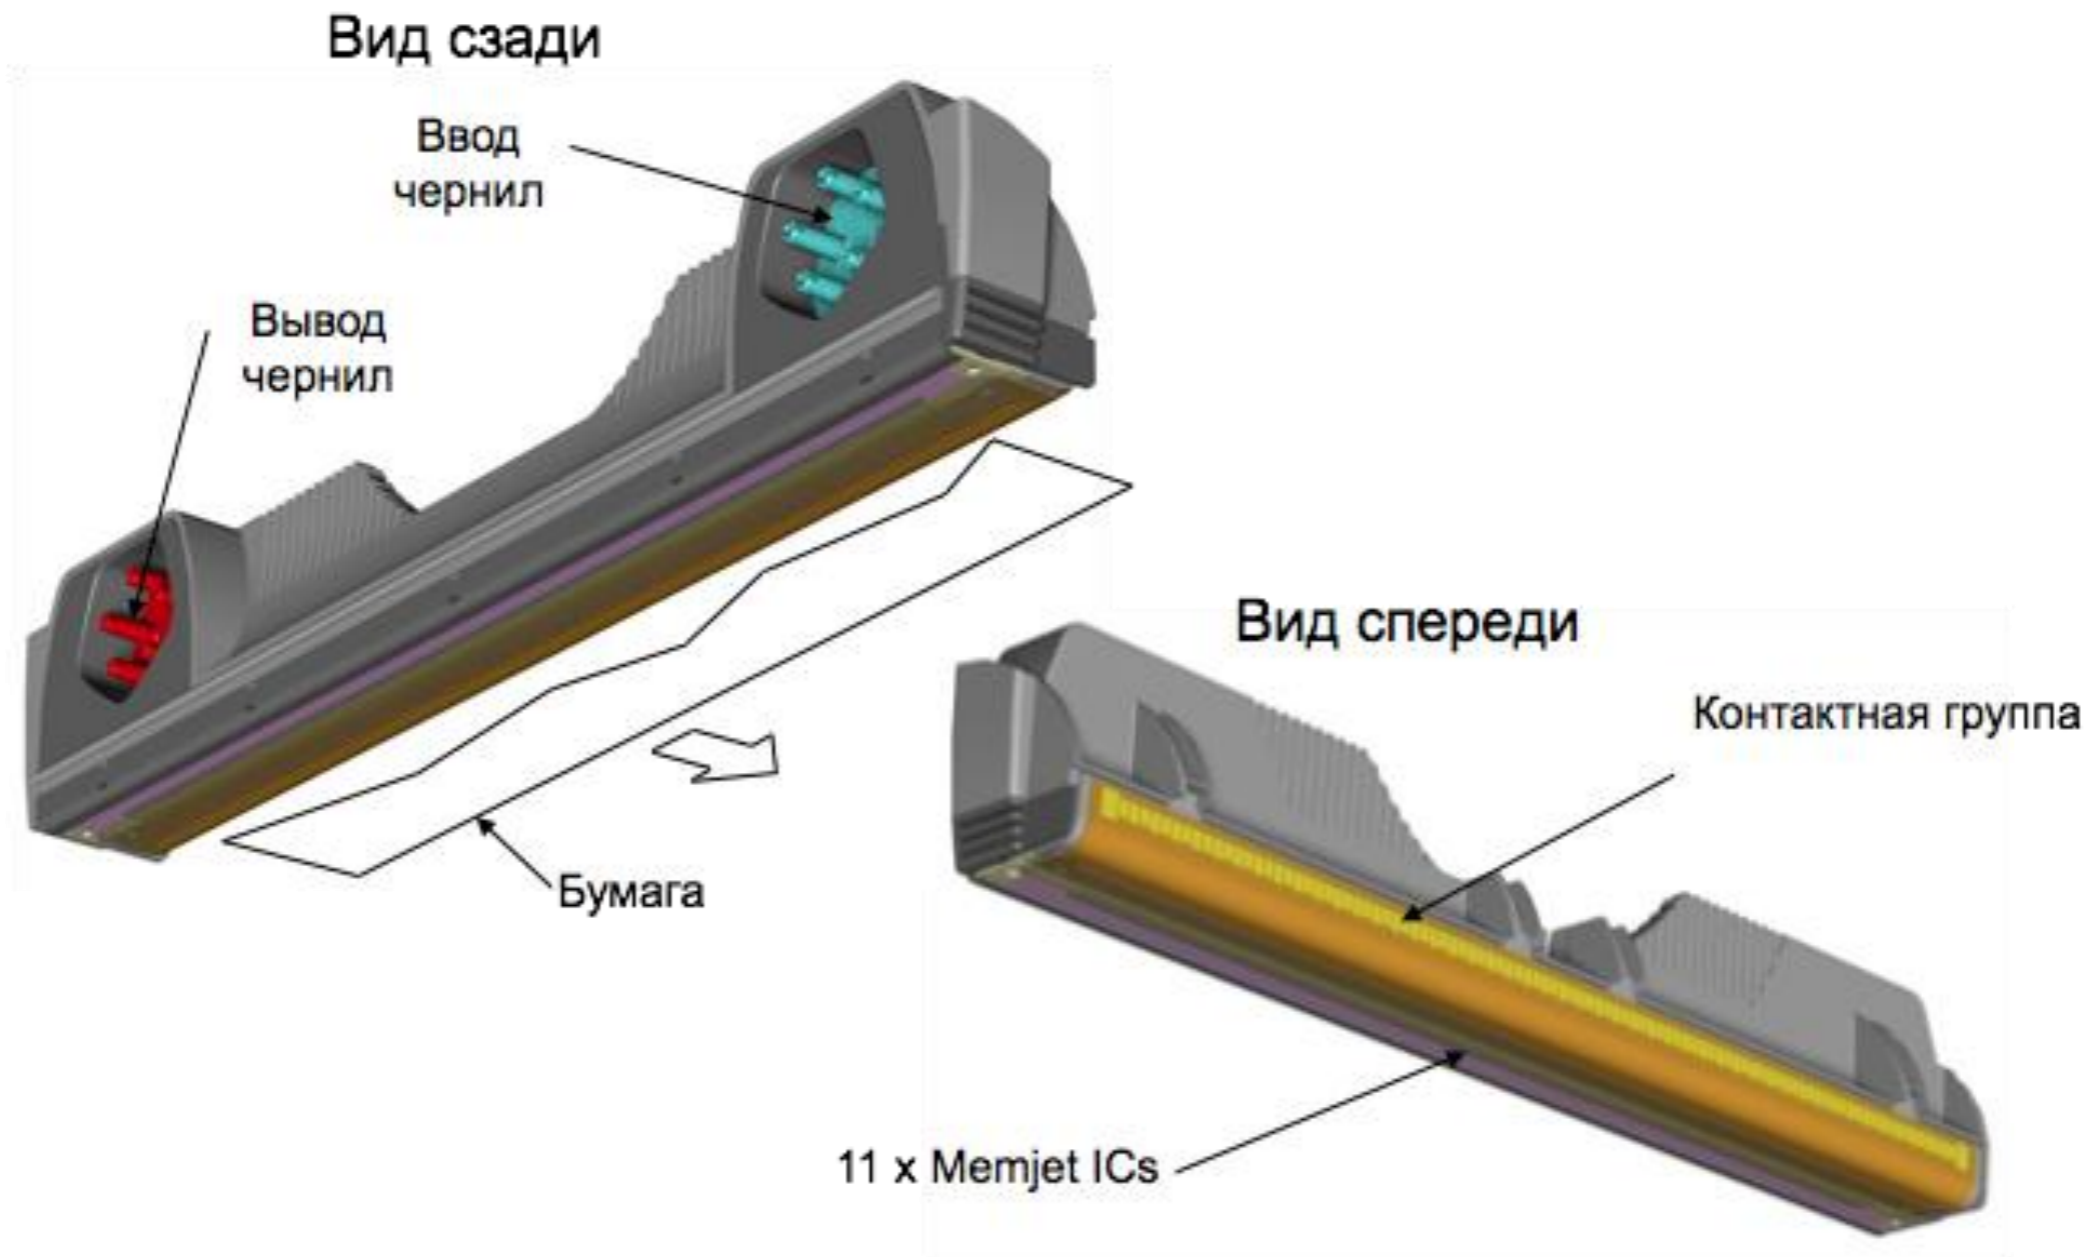

Lomond EvoJet Office

Первый технологический прорыв в печати за последние 25 лет

Технологические особенности

Традиционная струйная печать:
Головка перемещается
относительно листа из стороны в
сторону

Memjet: Головка расположена
статично, двигается только лист