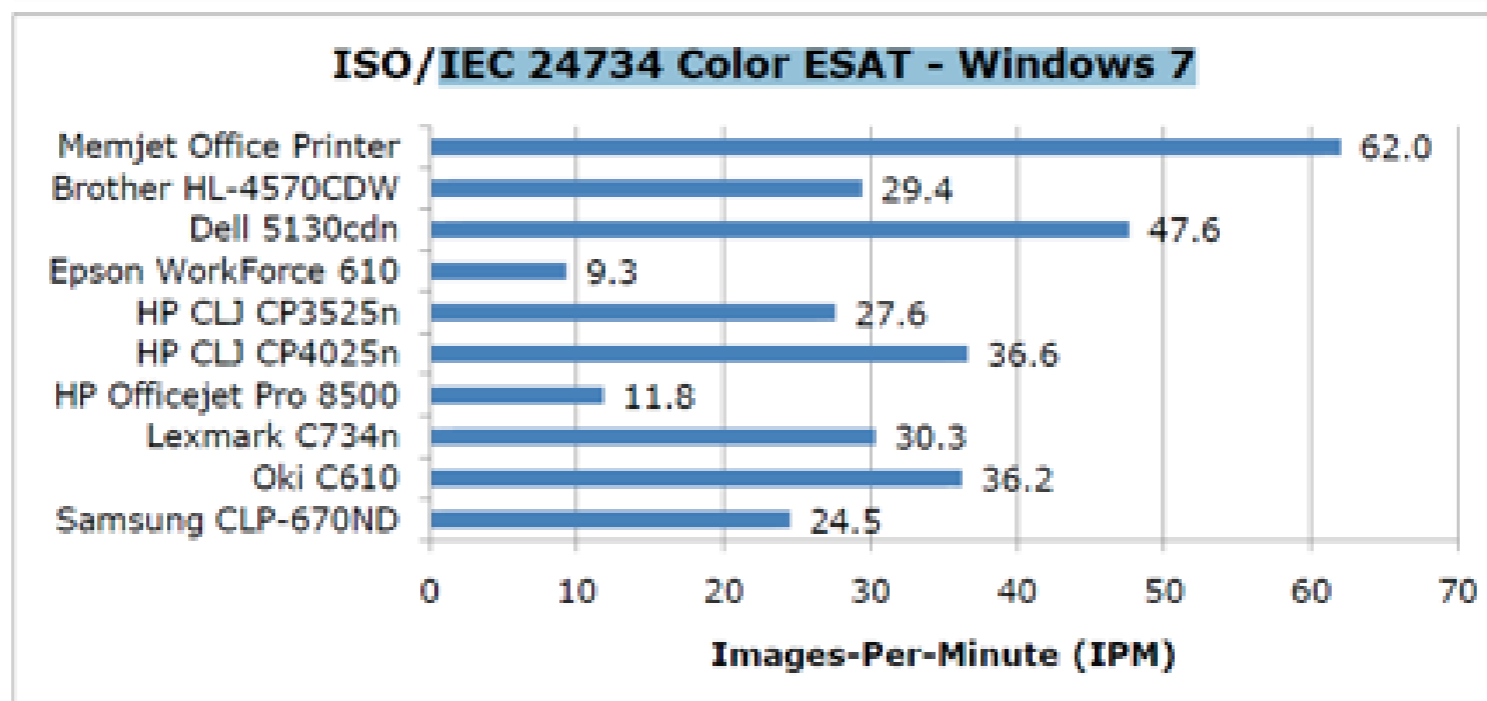

Тест скорости печати ISO