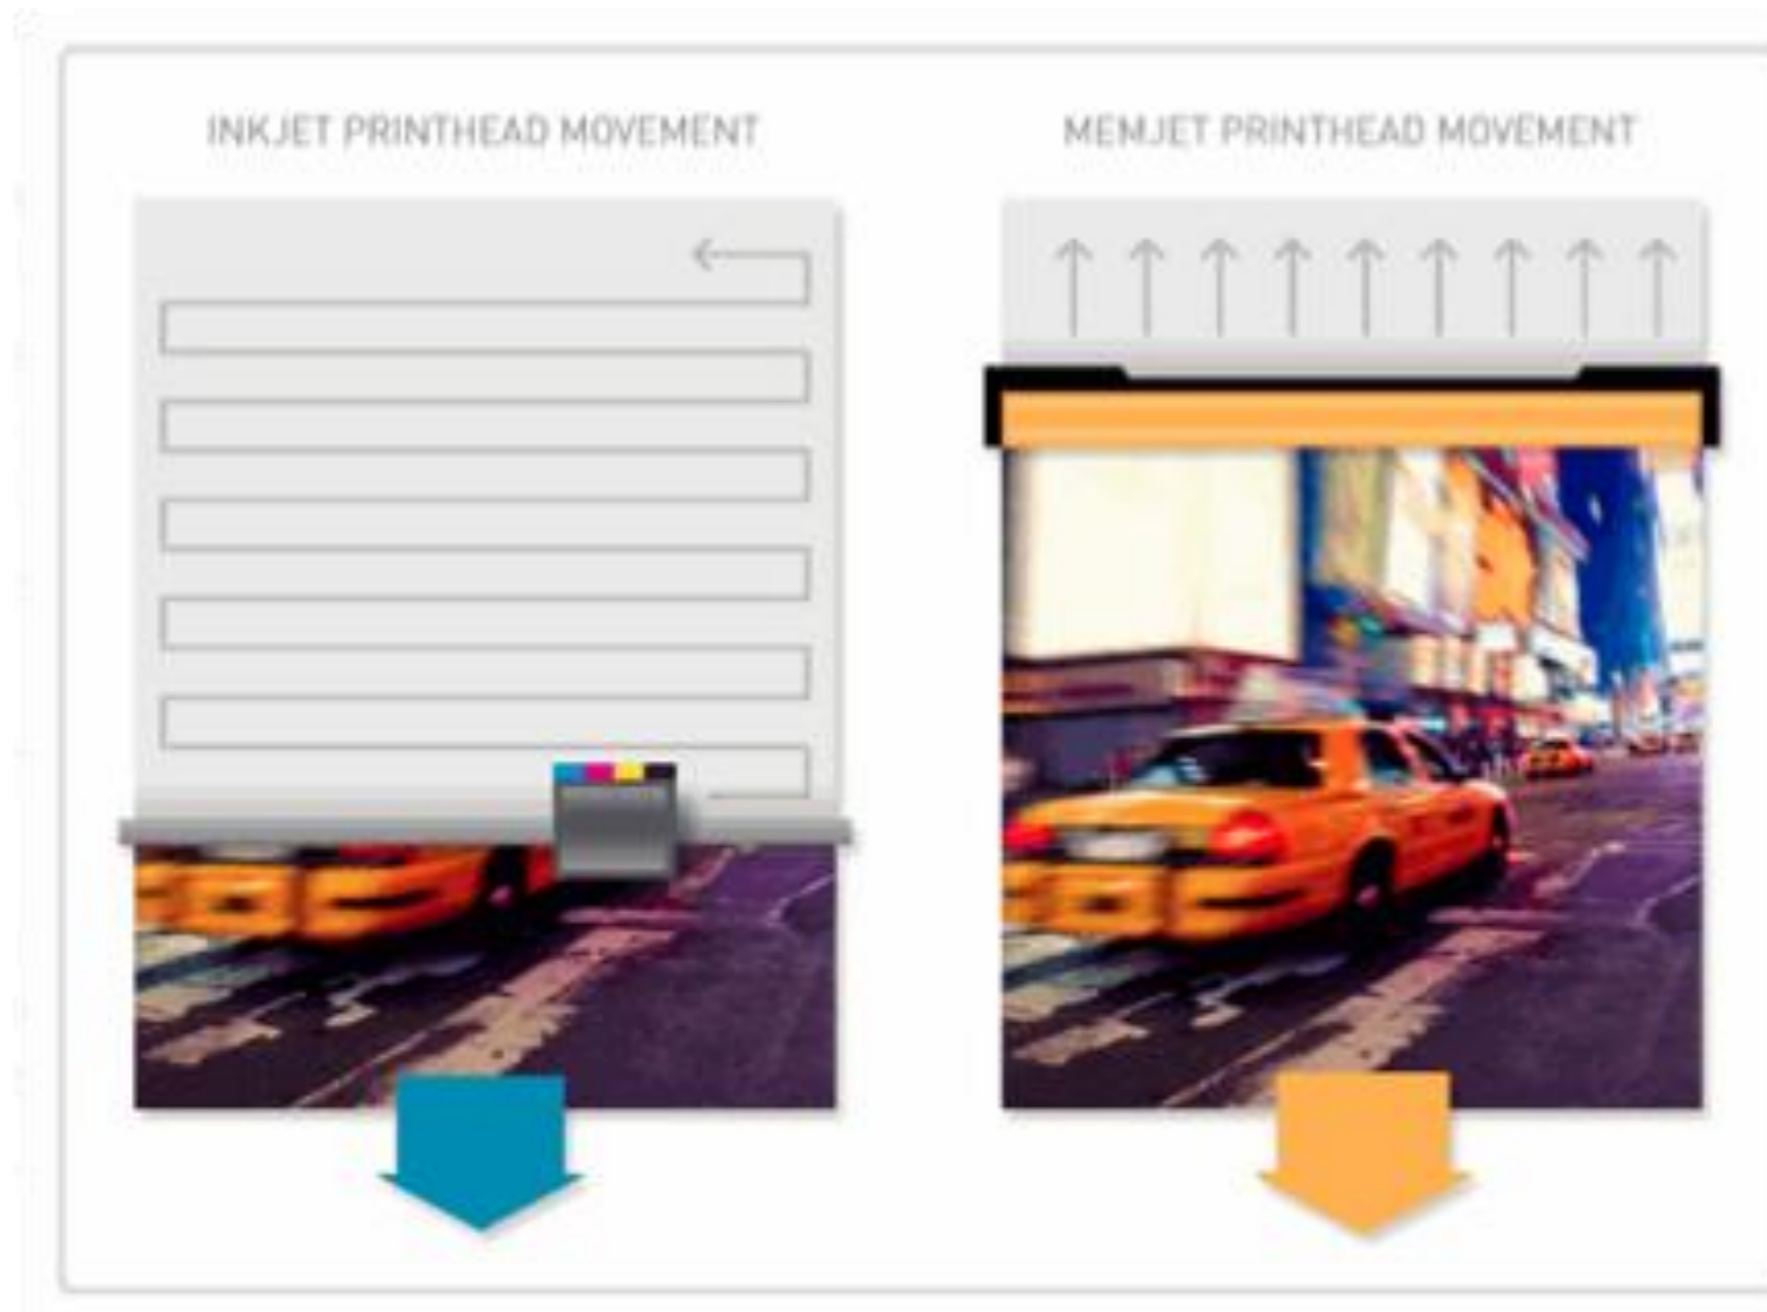

Lomond EvoJet Office

Первый технологический прорыв в печати за последние 25 лет

Технологические особенности

Традиционная струйная печать:
Головка перемещается
относительно листа из стороны в
сторону

Memjet: Головка расположена
статично, двигается только лист