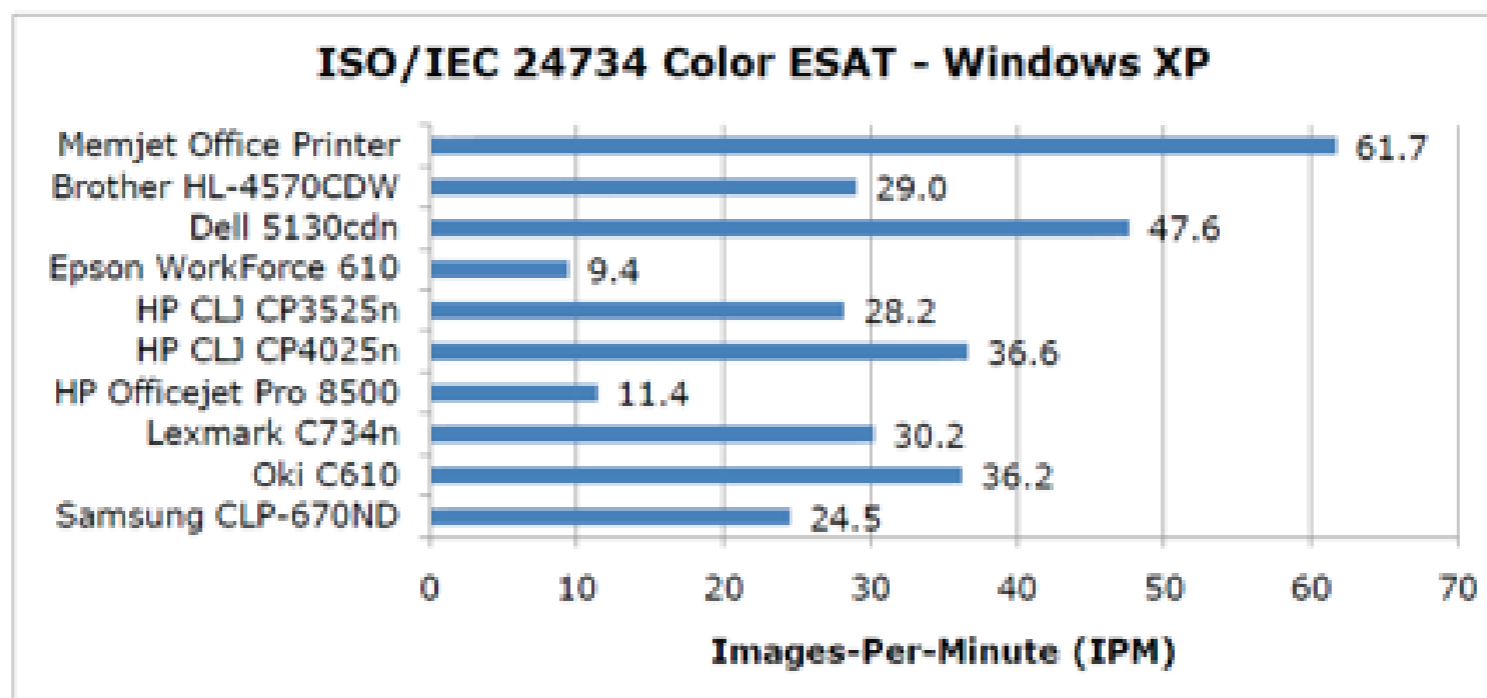

Тест скорости печати ISO