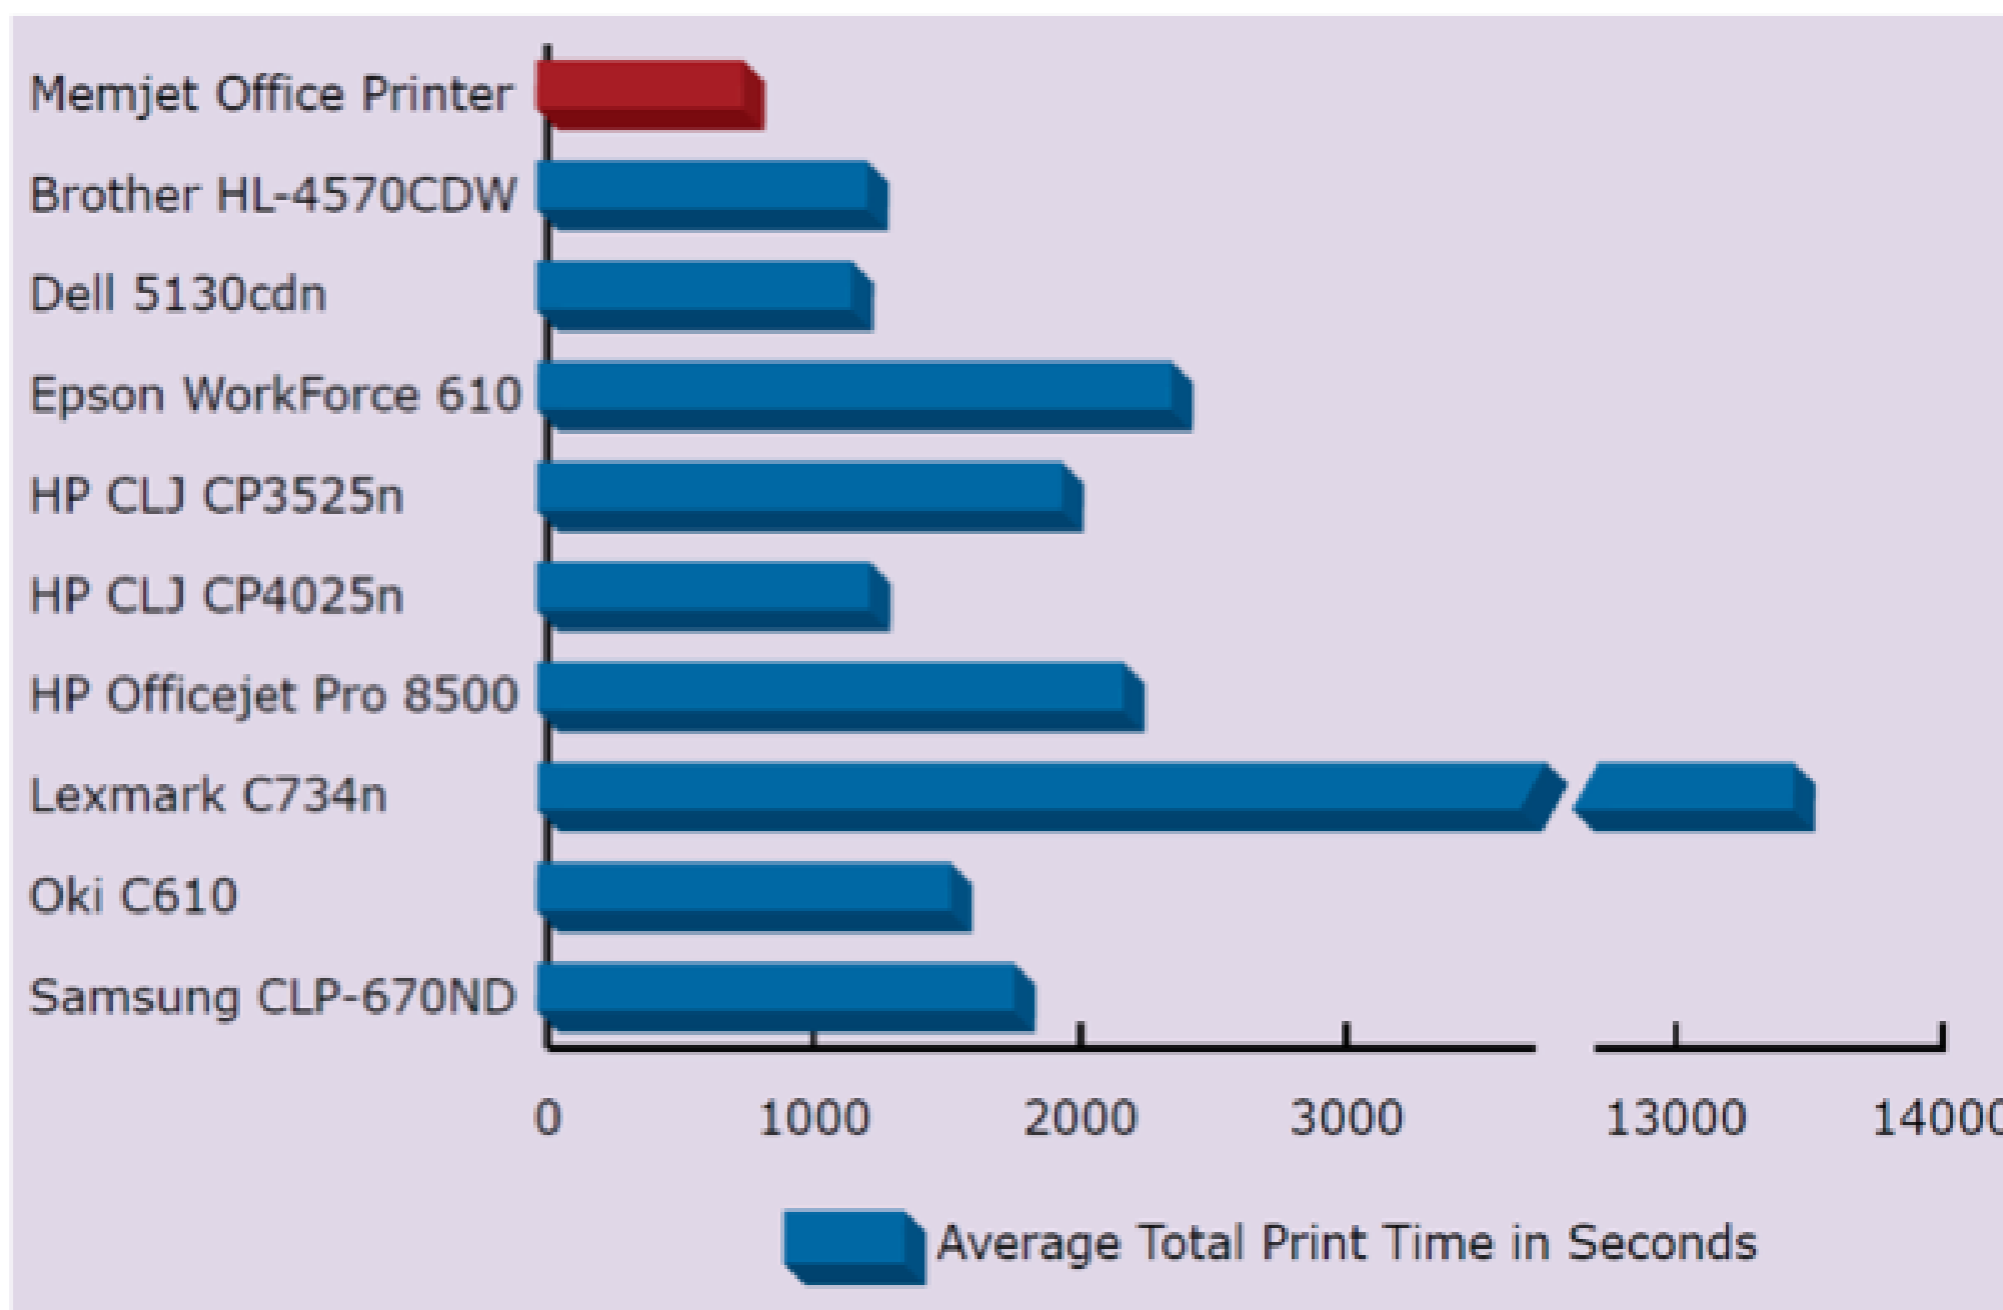

- **Скорость печати**
- **Стоимость отпечатка**
- **Стоимость владения устройством**
- **Надежность**
- **Высокое качество печати - поддержка материалов Lomond**
- **Экологичность**

Средние результаты теста QualityLogic